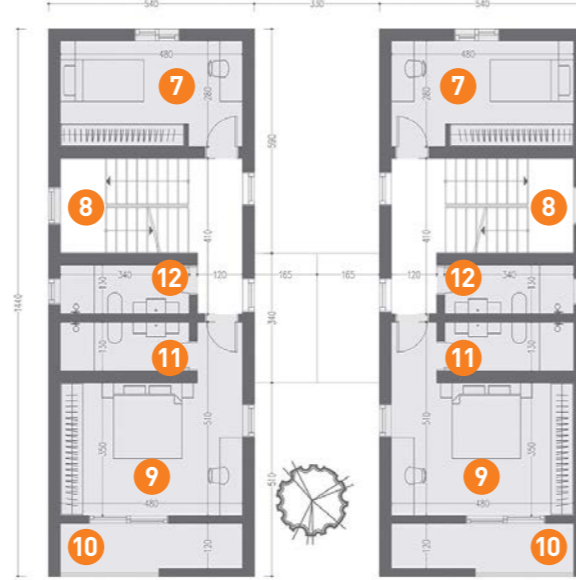

Birinci Kat Planı

- 7 Çocuk Odası : 14,2 m²
- 8 Koridor : 5,3 m²
- 9 Yatak Odası 2 : 20,2 m²
- 10 Balkon : 5,8 m²
- 11 Ebeveyn Banyosu : 5 m²
- 12 Banyo : 5 m²

YTONG®

Daha fazla bilgi ve teklif almak için
web sitemizi ziyaret edebilirsiniz.