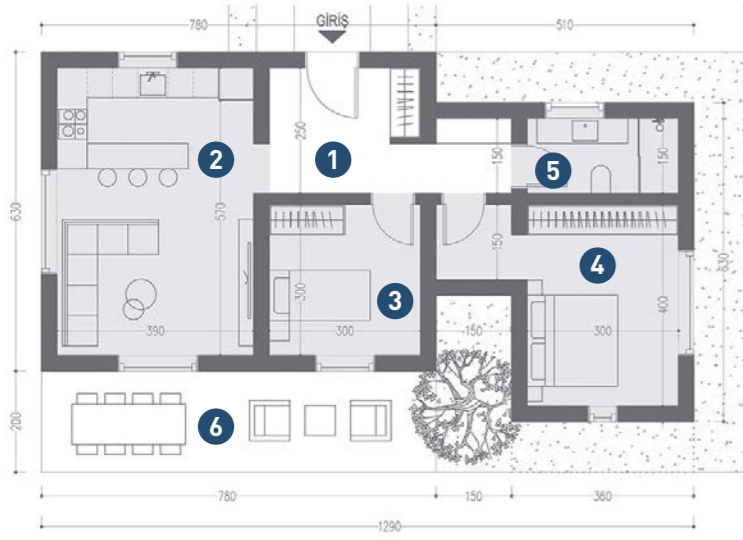

Ardıç Evi - 2+1

Brüt : 86,9 m²

Net : 69,15 m²

Teras : 15,8 m²

1. 1 Giriş Holü+Koridor : 11 m²
2. 2 Yaşama Alanı : 24,2 m²
3. 3 Çocuk Odası : 10,1 m²
4. 4 Yatak Odası : 17,9 m²
5. 5 Banyo : 5,95 m²
6. 6 Teras : 15,8 m²