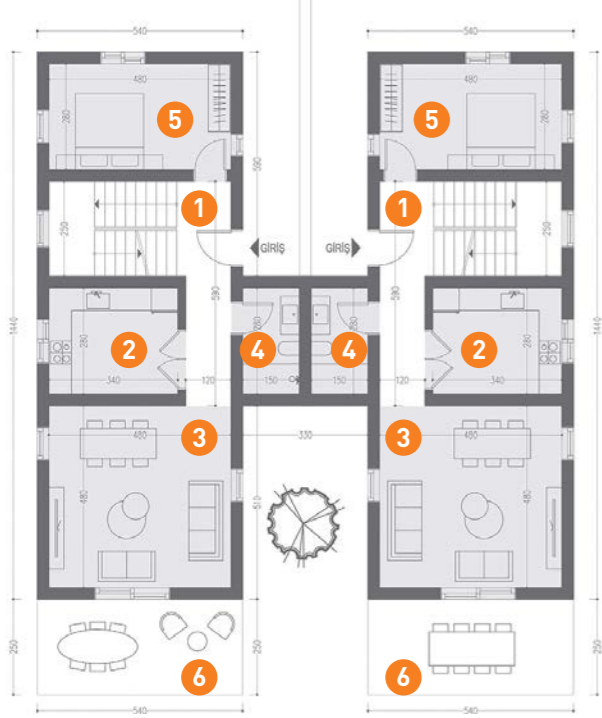

Meşe Evi

Meşe Evi - 3+1

Brüt : 161 m²

Net : 119,7 m²

Teras : 14 m²

Zemin Kat Planı

- 1 Giriş Holü : 9,7 m²
- 2 Mutfak : 10,5 m²
- 3 Yaşama Alanı : 25 m²
- 4 Banyo : 4,8 m²
- 5 Misafir Odası : 14,2 m²
- 6 Teras : 14 m²

Birinci Kat Planı

- 7 Çocuk Odası : 14,2 m²
- 8 Koridor : 5,3 m²
- 9 Yatak Odası 2 : 20,2 m²
- 10 Balkon : 5,8 m²
- 11 Ebeveyn Banyosu : 5 m²
- 12 Banyo : 5 m²

YTONG®

Daha fazla bilgi ve teklif almak için
web sitemizi ziyaret edebilirsiniz.